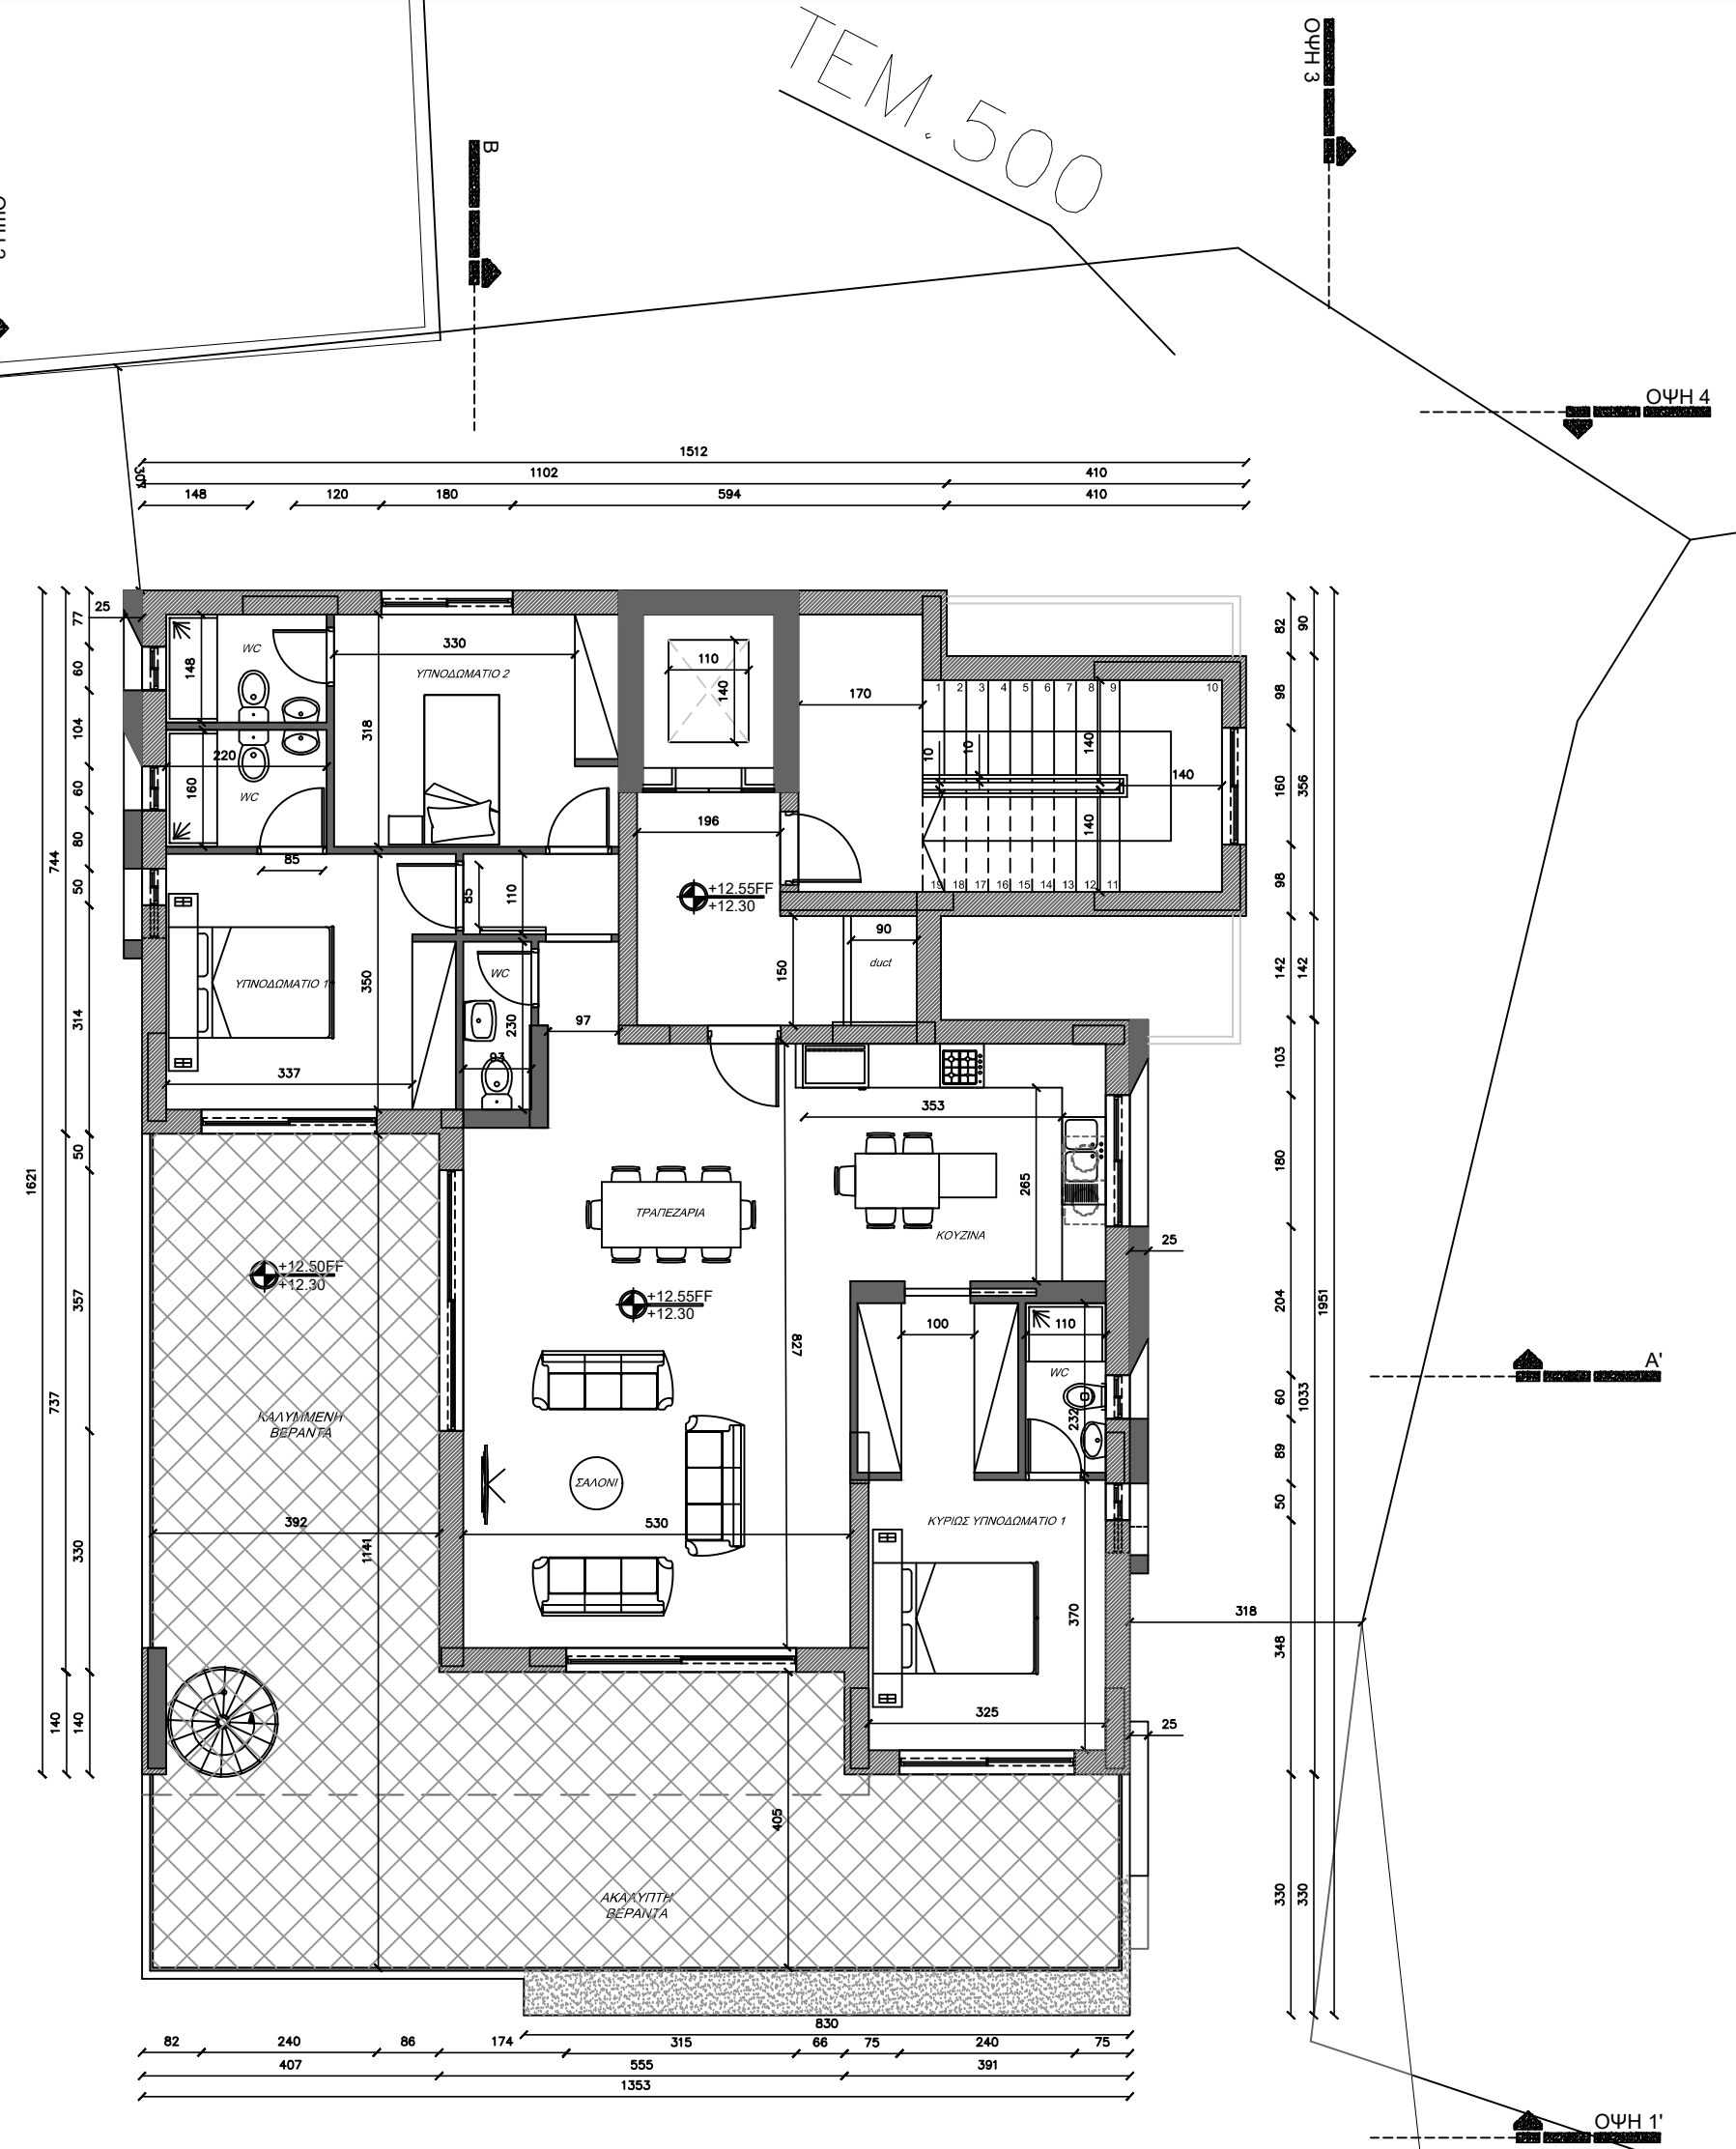

ΥΠΟΓΡΑΦΗ ΙΔΙΟΚΤ.

ΣΗΜΕΙΩΣΕΙΣ:

Σημειώσεις:

- Προτεινόμενα Υψόμετρα
- Υφιστάμενα Υψόμετρα
- Υψόμετρα Υφιστάμενης Περιφραξης
- Προτεινόμενα Υψόμετρα Περιφραξης

ΑΡ. ΕΡΓΟΥ A.A / 007	ΗΜΕΡΟΜ. ΙΟΥΛΙΟΣ 2021	SCALE 1:100@ A2
-------------------------------	--	---------------------------

ΕΡΓΟ: ΠΕΡΙΟΧΗ: ΑΓΙΟΣ ΑΘΑΝΑΣΙΟΣ
ΠΟΛΥΚΑΤΟΙΚΙΑ ΣΤΟΝ ΑΓΙΟ ΑΘΑΝΑΣΙΟ

ΣΧΕΔΙΟ
ΧΩΡΟΤΑΞΙΚΟ 3ος ΟΡΟΦΟΣ

ΑΡ.ΣΧΕΔΙΟΥ
A4

ΟΨΗ 4'

ΟΨΗ 4

A

A'

ΟΨΗ 1