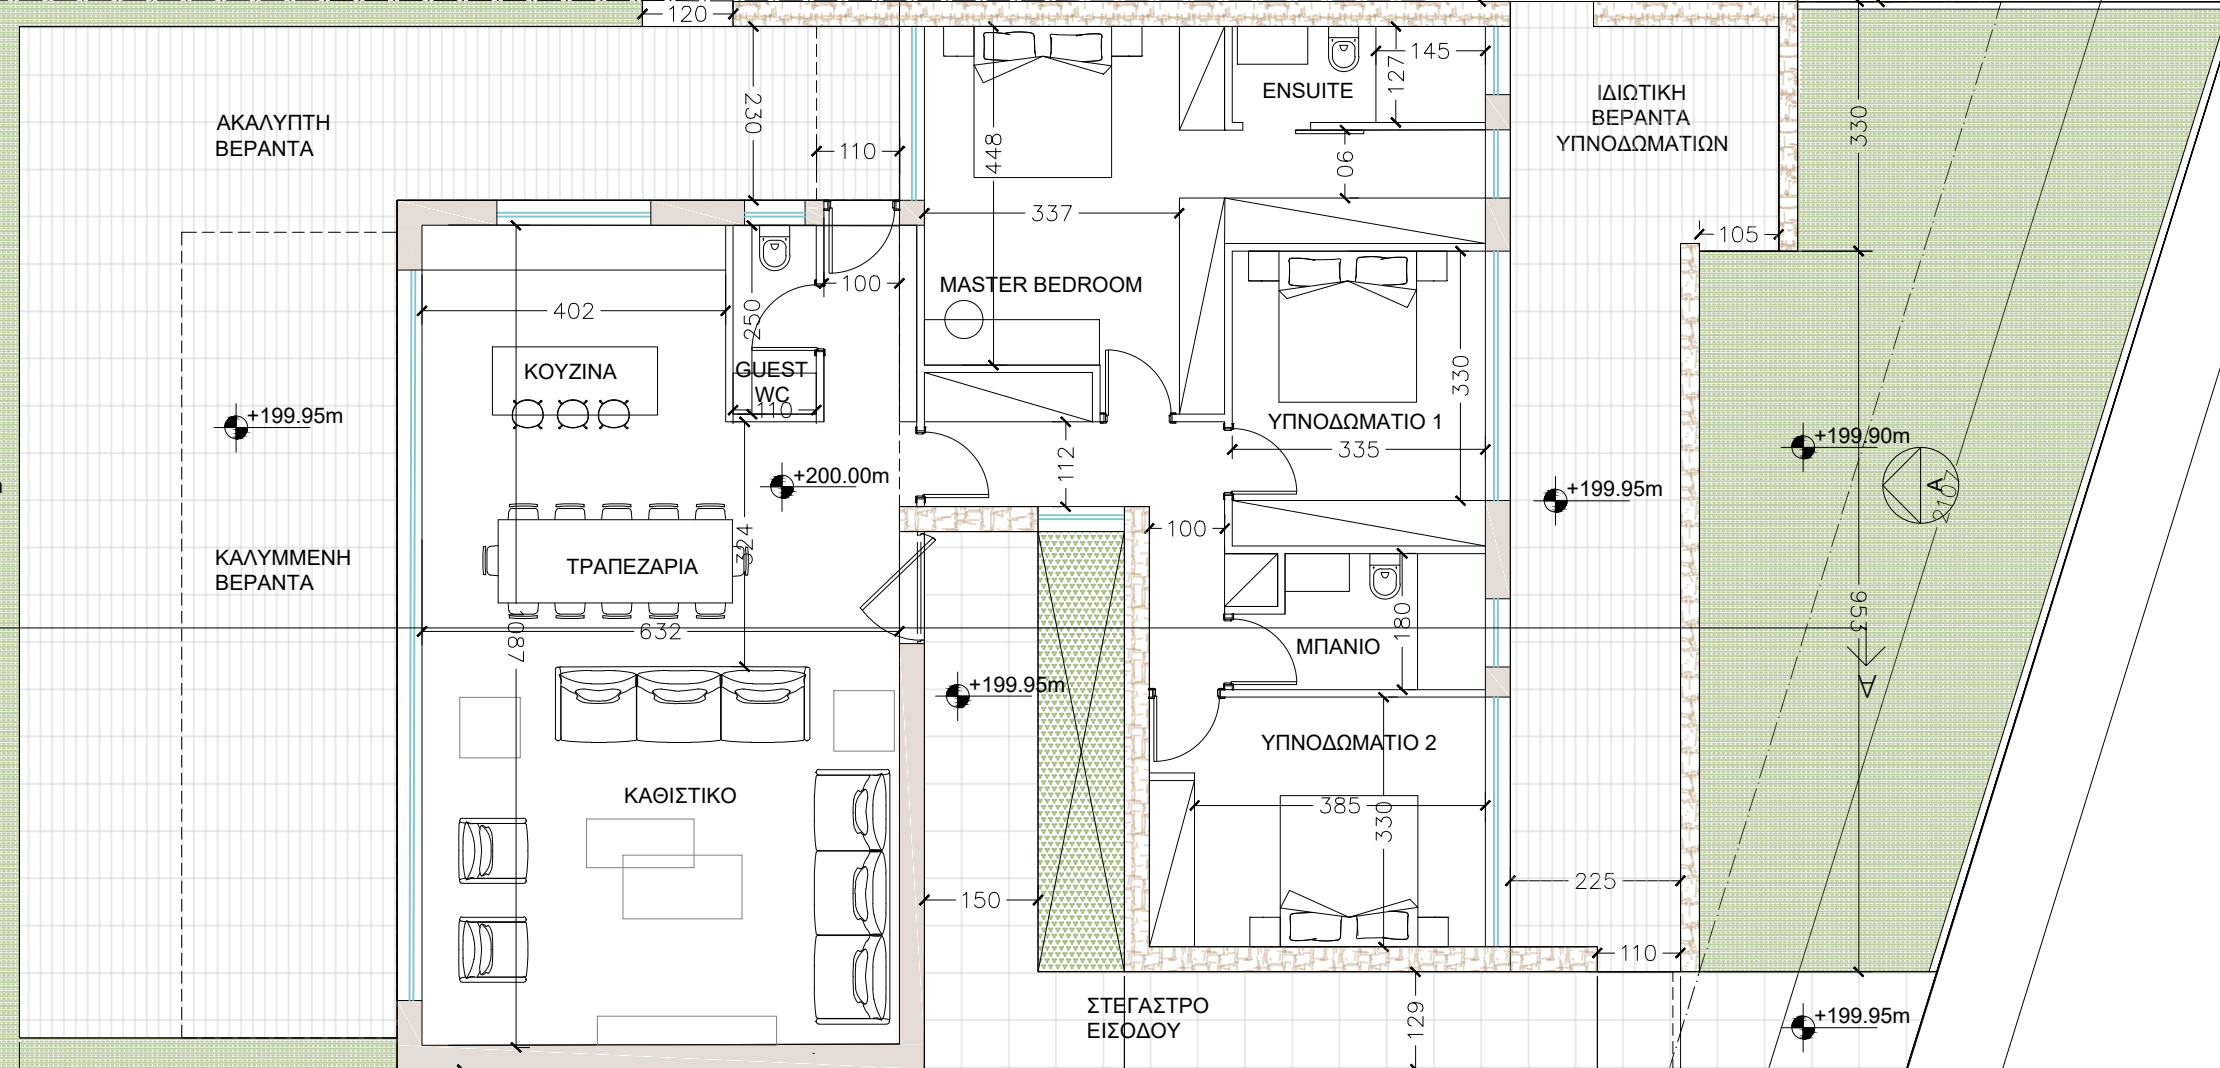

ΔΗΜΟΣΙΟ ΠΡΑΣΙΝΟ

944 1028 110 270

ΑΚΑΛΥΠΤΗ ΒΕΡΑΝΤΑ

ΚΑΛΥΜΜΕΝΗ ΒΕΡΑΝΤΑ

ΙΔΙΩΤΙΚΗ ΒΕΡΑΝΤΑ ΥΠΝΟΔΩΜΑΤΙΩΝ

ΣΤΕΓΑΣΤΡΟ ΕΙΣΟΔΟΥ

500 698 264 626 110

300

+199.95m