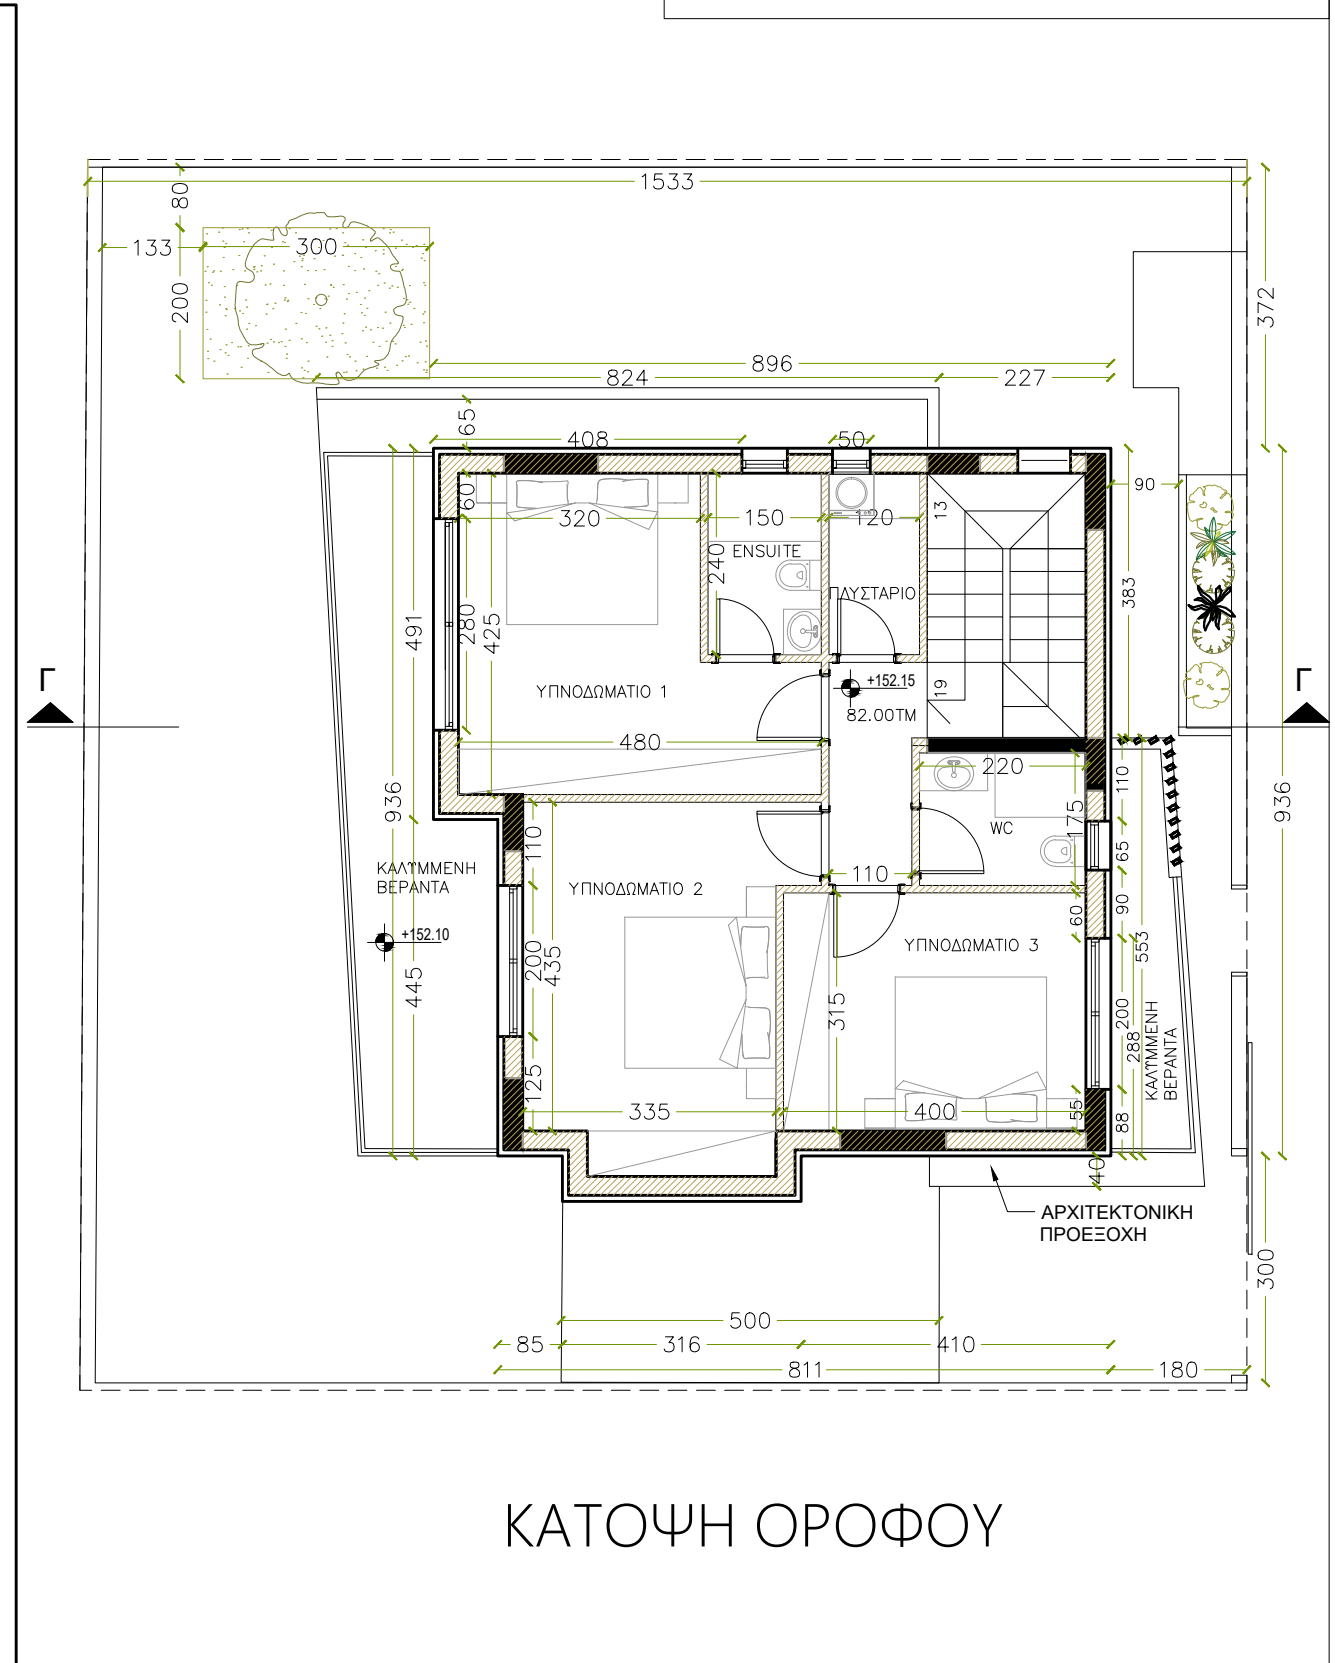

ΚΑΤΟΙΚΙΑ 2

ΚΑΤΟΨΗ ΙΣΟΓΕΙΟΥ

ΚΑΤΟΨΗ ΟΡΟΦΟΥ

ΝΙΚΟΛΕΤΤΑ ΠΟΥΛΛΗ
αρχιτέκτονας

23Α, Κομματάριας 3036 Λεμεσός
τηλ: +357 25028144 κιν: +357 96594356 φαξ: +357 25028145
em ail: architect1@garpozisdevelopments.com

ΙΔΙΟΚΤΗΤΗΣ:
Zenonos & Garpozis Limited

ΥΠΟΓΡΑΦΗ ΙΔΙΟΚΤ.

ΣΗΜΕΙΩΣΕΙΣ:

ΑΡ. ΈΡΓΟΥ
ΠΑΡ/ΣΙΑ 004

ΗΜΕΡΟΜ.
24 11 2023
updated
18 01 2024

SCALE
1/100 @A3

ΕΡΓΟ:

Diver[C]ITY

ΠΕΡΙΟΧΗ: ΓΙΑΡΕΚΛΗΣΙΑ

ΣΧΕΔΙΟ

ΚΑΤΟΨΕΙΣ

ΑΡ. ΣΧΕΔΙΟΥ

A2-K2