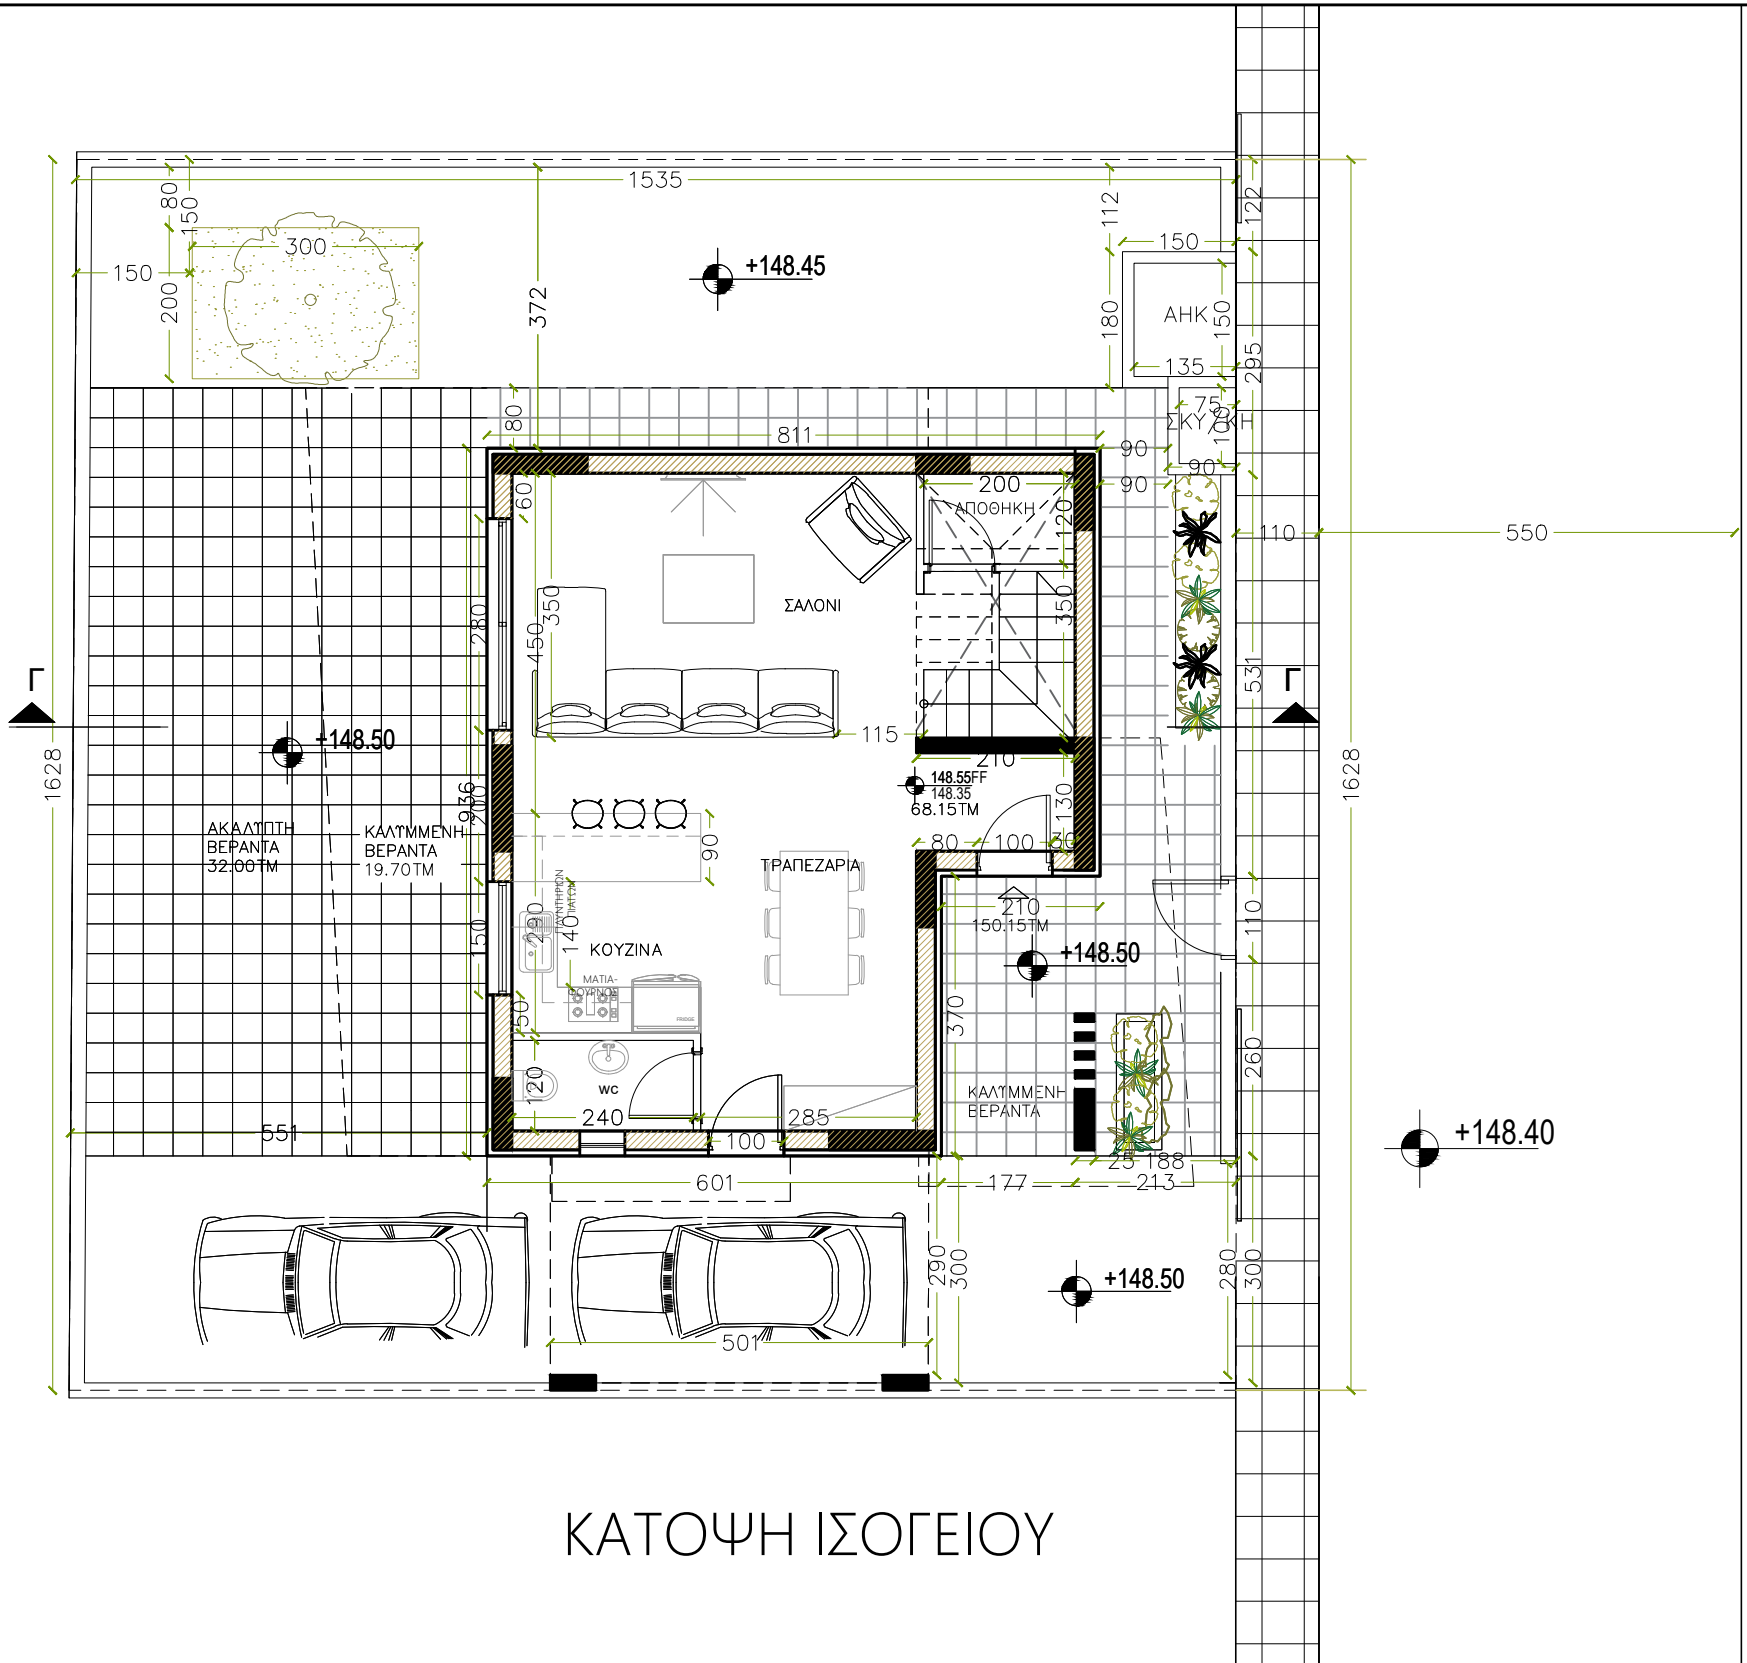

ΚΑΤΟΙΚΙΑ 2

ΚΑΤΟΨΗ ΙΣΟΓΕΙΟΥ

ΚΑΤΟΨΗ ΟΡΟΦΟΥ

ΝΙΚΟΛΕΤΤΑ ΠΟΥΛΛΗ
αρχιτέκτονας

23Α, Κομματάριας 3036 Λεμεσός
τηλ: +357 25028144 κιν: +357 96594356 φαξ: +357 25028145
em ail: architect1@garpozisdevelopments.com

ΙΔΙΟΚΤΗΤΗΣ:
Zenonos & Garpozis Limited

ΥΠΟΓΡΑΦΗ ΙΔΙΟΚΤ.

ΣΗΜΕΙΩΣΕΙΣ:

ΑΡ. ΈΡΓΟΥ
ΠΑΡ/ΣΙΑ 004

ΗΜΕΡΟΜ.
24 11 2023
updated
18 01 2024

SCALE
1/100 @A3

ΕΡΓΟ:

Diver[C]ITY

ΠΕΡΙΟΧΗ: ΓΙΑΡΕΚΛΗΣΙΑ

ΣΧΕΔΙΟ

ΚΑΤΟΨΕΙΣ

ΑΡ. ΣΧΕΔΙΟΥ

A2-K2