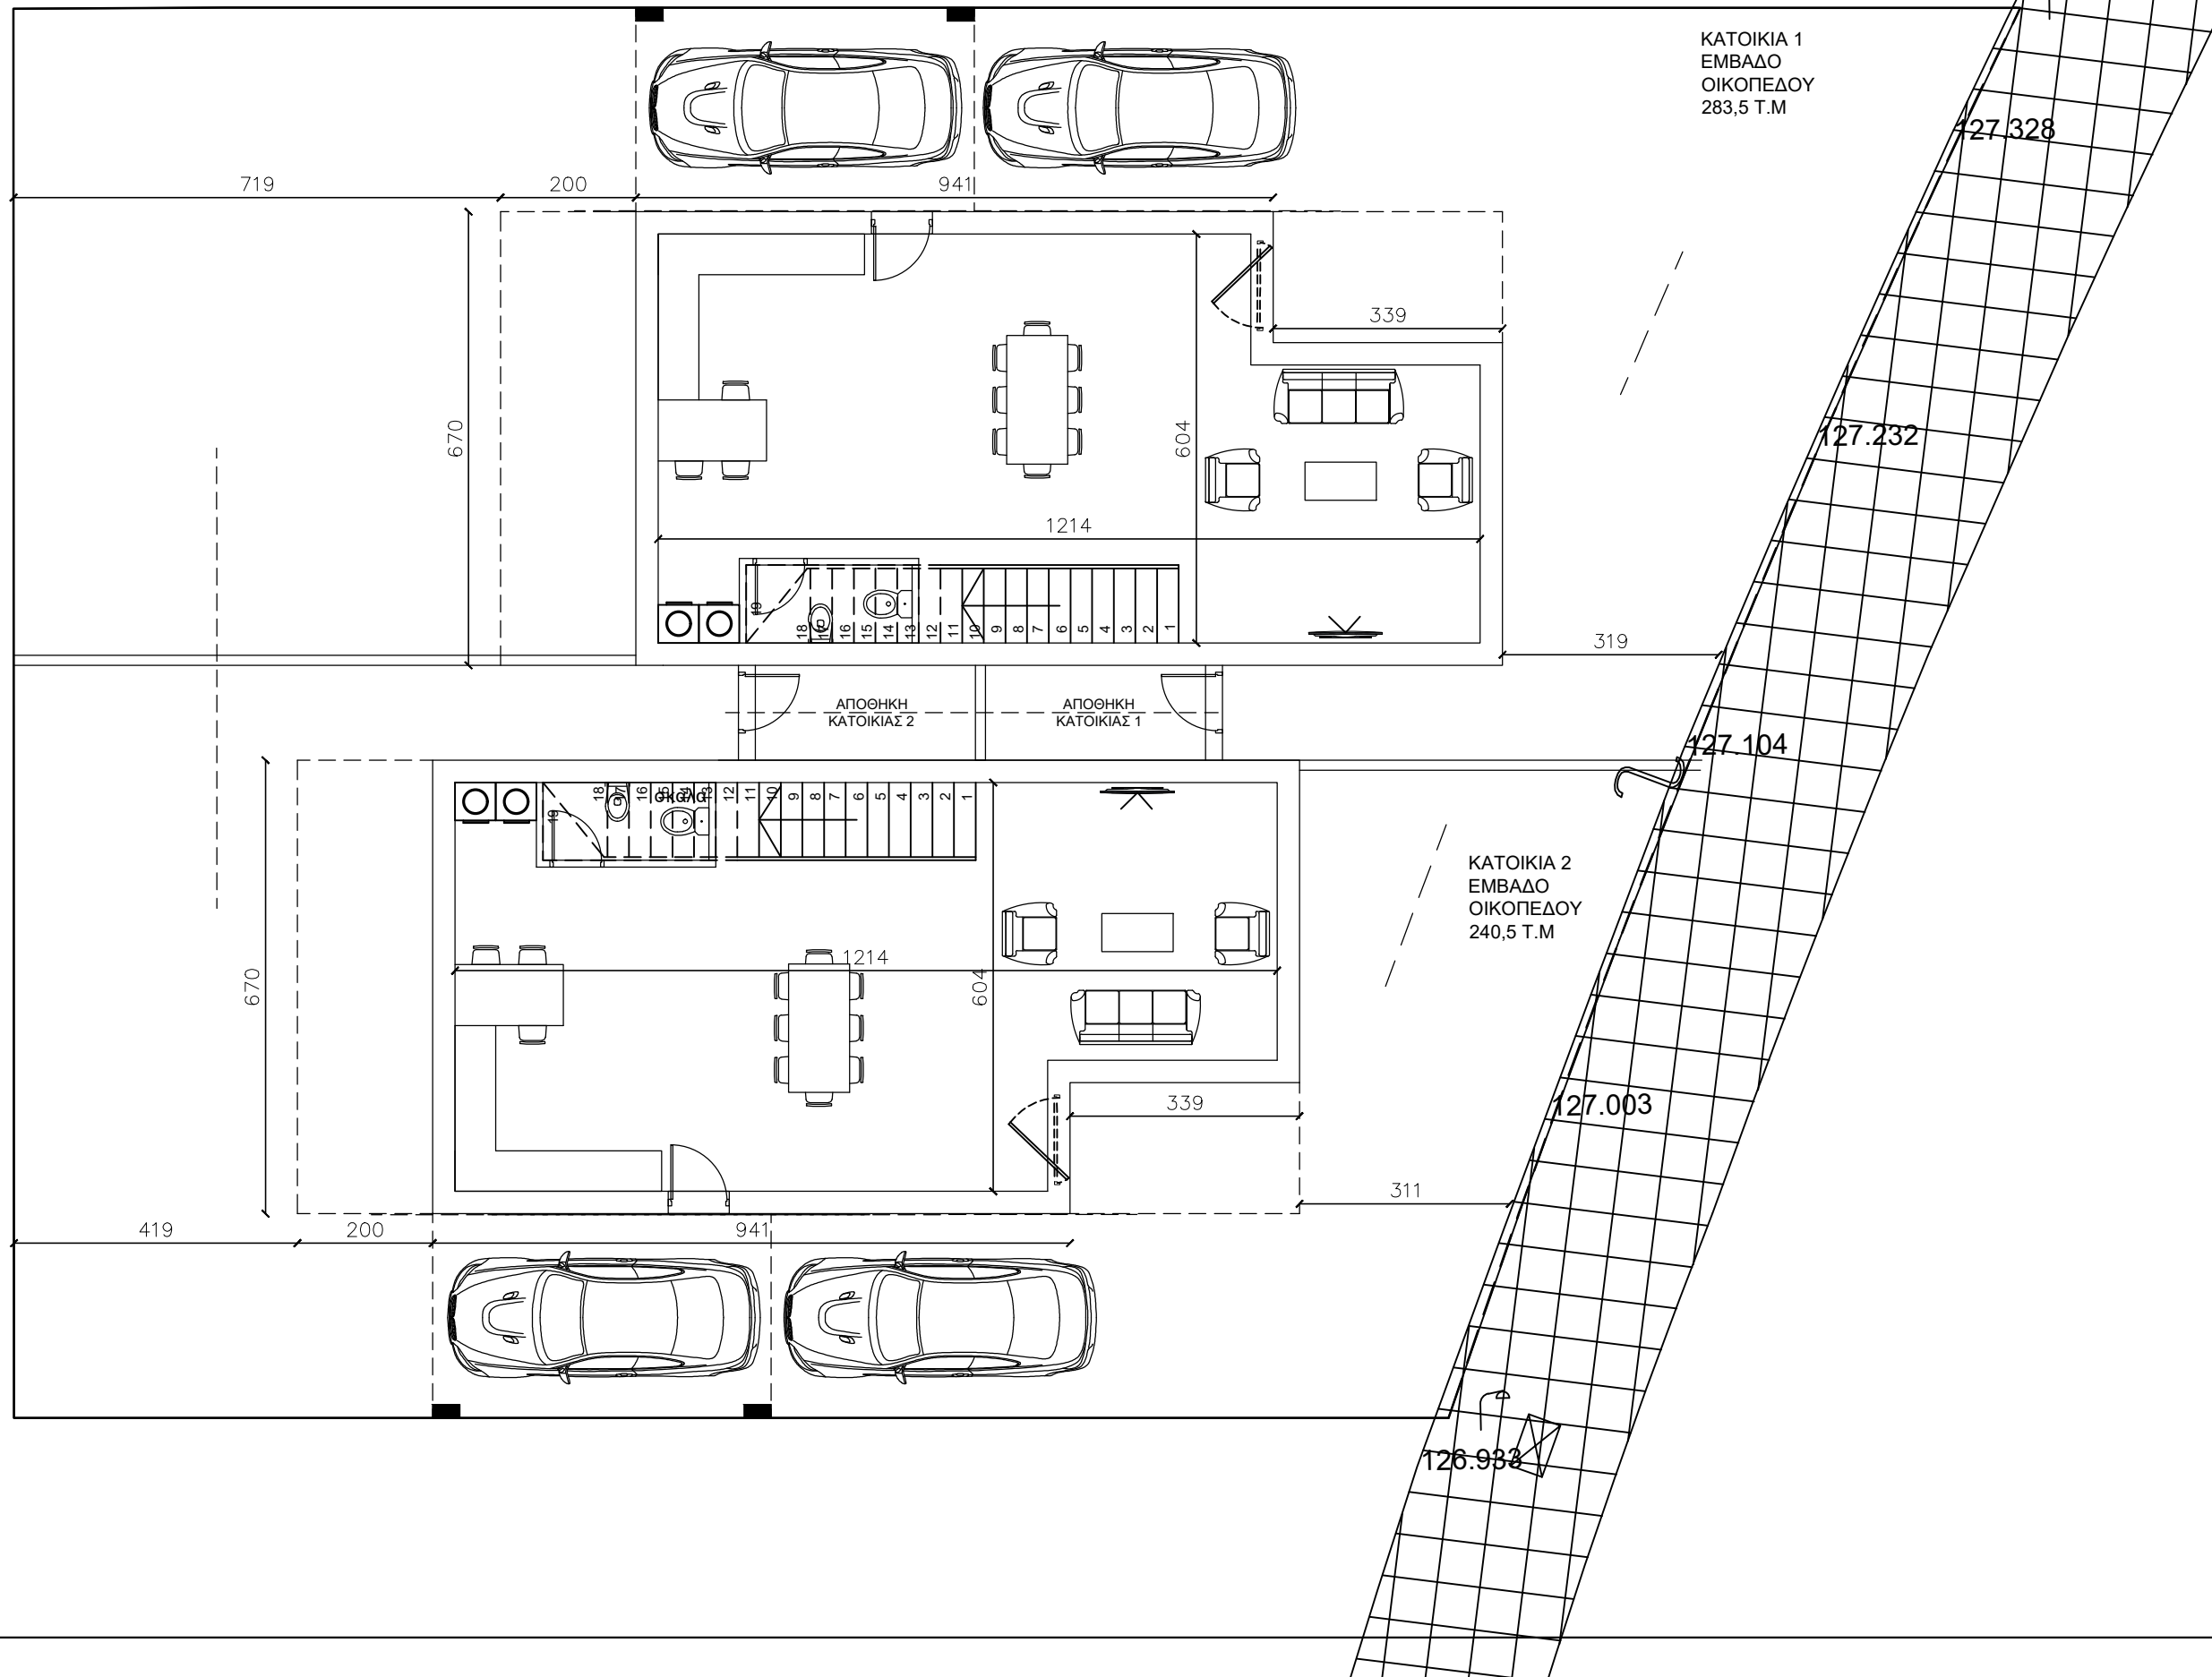

ΤΕΜΑΧΙΟ 738

ΓΕΩΡΓΙΑΔΗΣ ΧΡΗΣΤΟΣ

ΑΡΧΙΤΕΚΤΟΝΑΣ

23Α, Κουμανταρίας, 3036 Λεμεσός
τηλ: +357 25028144 κιν: +357 99917821 φας: +357 25028145
email: architect2@garpozisdevelopments.com

ΙΔΙΟΚΤΗΤΗΣ:

ΥΠΟΓΡΑΦΗ ΙΔΙΟΚΤ.

ΣΗΜΕΙΩΣΕΙΣ:

ΑΡ. ΕΡΓΟΥ ΓΕΡ.ΓΙΑ / 004	ΗΜΕΡΟΜ. ΜΑΙΟΣ 2019	SCALE 1:100@A3

ΕΡΓΟ: "	ΠΕΡΙΟΧΗ: ΓΕΡΜΑΣΟΓΕΙΑ "

ΣΧΕΔΙΟ

ΠΡΟΣΧΕΔΙΟ
ΙΣΟΓΕΙΟΥ ΚΑΤΟΙΚΙΩΝ

ΑΡ.ΣΧΕΔΙΟΥ

A0