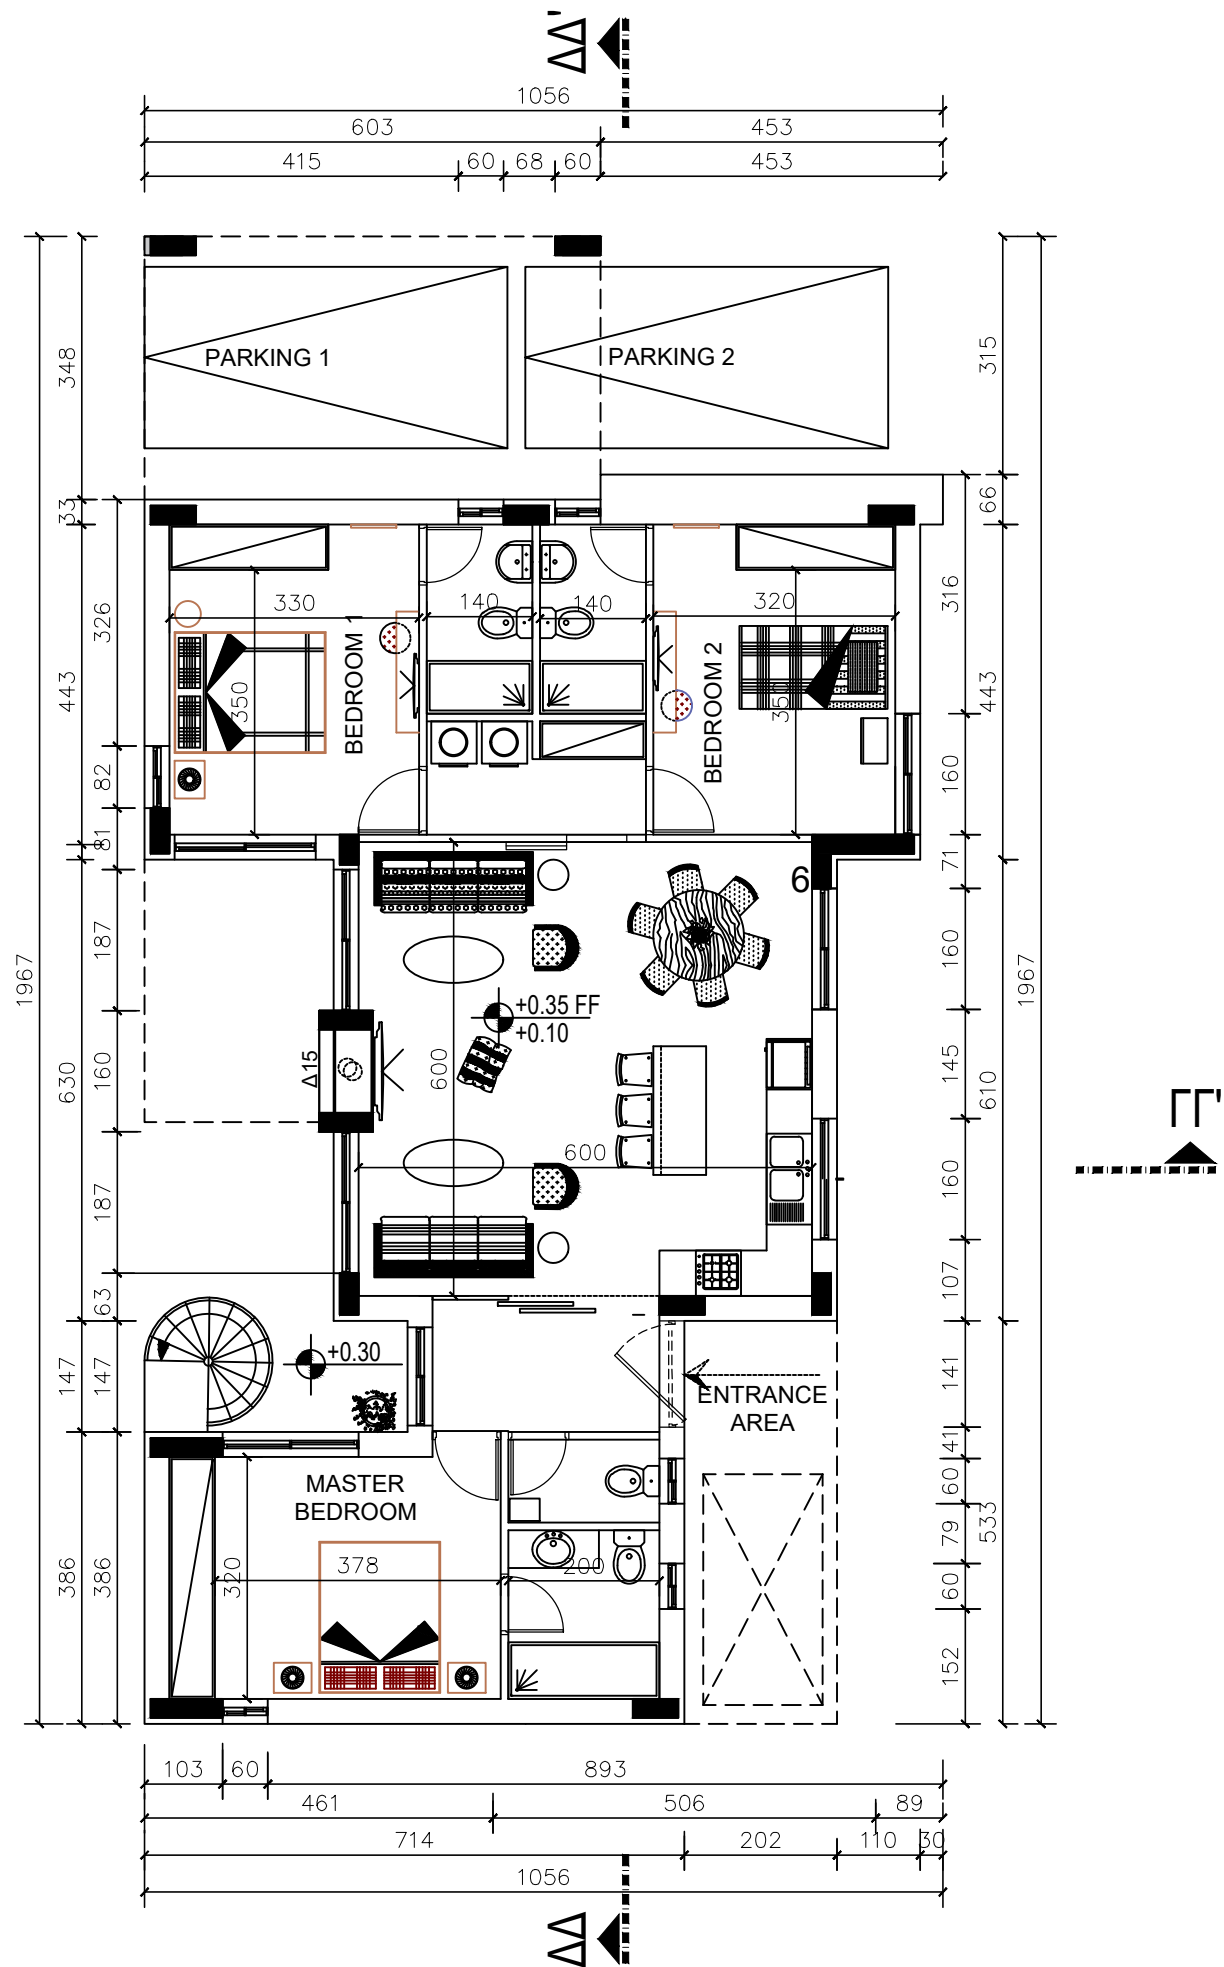

ΣΗΜΕΙΩΣΕΙΣ:

● ΠΡΟΤΕΙΝΟΜΕΝΟ ΥΨΟΜΕΤΡΟ

○ ΥΦΙΣΤΑΜΕΝΟ ΥΨΟΜΕΤΡΟ

ΓΕΩΡΓΙΑΔΗΣ ΧΡΙΣΤΟΣ
 αρχιτέκτονας

ΑΝΤΡΙΑ ΝΙΚΟΛΑΟΥ
 αρχιτέκτονας

23A, Κοιμητάριας, 3036 Λεμεσός
 τηλ: +357 25028144 κιν: +357 99917821 φαξ: +357 25028145
 email: architect2@garpozisdevelopments.com

ΕΡΓΟ: ΠΕΡΙΟΧΗ: ΦΑΣΟΥΛΑ
"ROYAL GARDEN HOUSE"

ΣΧΕΔΙΟ
 ΚΑΤΟΨΗ ΙΣΟΓΕΙΟΥ

ΑΡ.ΣΧΕΔΙΟΥ
K1